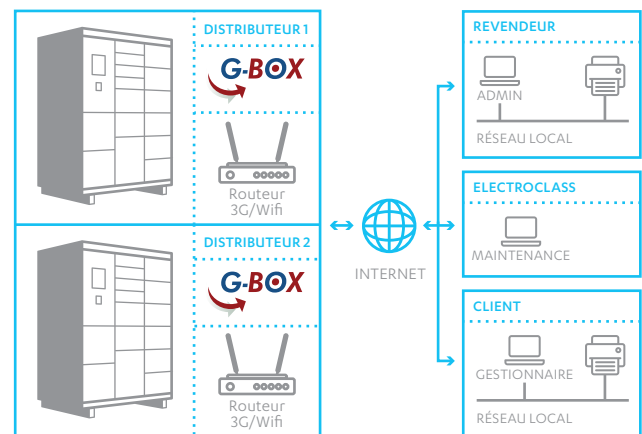

ARCHITECTURE RÉSEAU PROPRIÉTÉ REVENDEUR

ELECTROCLASS
12 avenue Gutenberg,
PA Gustave Eiffel
77600 Bussy-Saint-Georges

t. 01 80 66 99 90
f. 01 64 76 63 72
info@electroclass.com
www.electroclass.com

Hotline Mécanique
Hotline Informatique