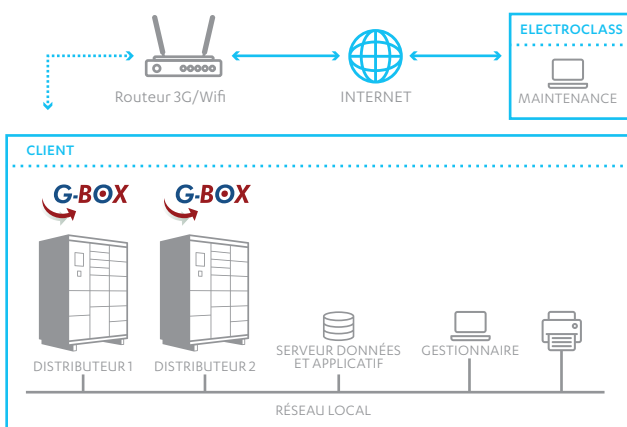

DP WORLD

Gestion d'EPI et de pièces dé-
tachées au sein de plusieurs
terminaux portuaires aux Emirats
Arabes Unis

Objectif : gestion optimisée des
stocks de consommables

Hololens - Microsoft

Sécurisation et mise à jour
automatique des données
Hololens

Objectif : gestion en temps
réel du parc Hololens

SCHÉMA DES FONCTIONNALITÉS

ARCHITECTURE RÉSEAU PROPRIÉTÉ CLIENT

SÉCURISATION

Le logiciel G-Box s'adapte aux normes européennes en vigueur et permet une distribution contrôlée et sécurisée des articles tout en réduisant le risque d'accidents civils.