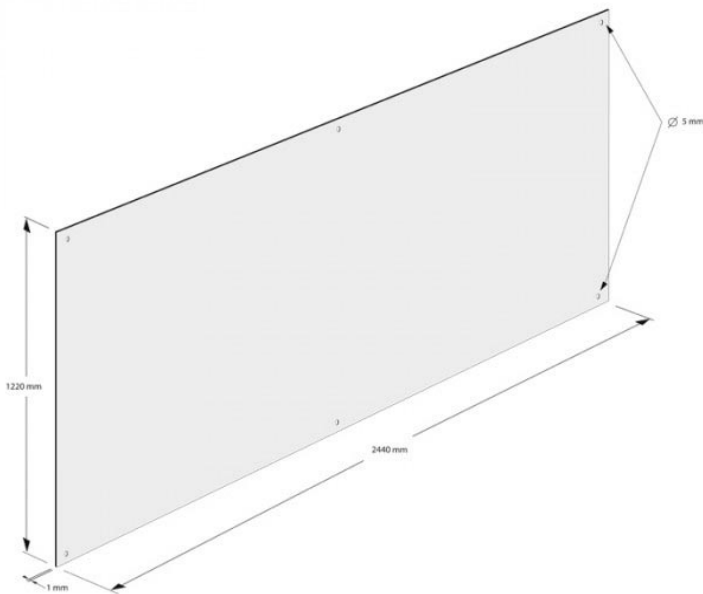

PANNEAU MAGNET-COMPATIBLE AVEC IMPRESSION PERSONNALISÉE

<https://www.magnetiques.fr/magnetique,mur-et-panneau-magnetique-personnalise.html>

CRÉEZ UN MUR MAGNET COMPATIBLE ET PERSONNALISÉ GRÂCE À CE GRAND PANNEAU FERREUX IMPRIMÉ DU FICHEIR DE VOTRE CHOIX.

Référence	Longueur en mm	Largeur en mm	Épaisseur en mm	Revêtement
FONSRPEI	1.22	1.22	1	Compatible feutre ou craie
FONSRPE	2.44	1.22	1	Compatible feutre ou craie

AAIS - Magnetiques.fr - SAS au capital de 100 000 € - Siret : 340 223 890 00013 - RCS Grenoble B 340223890