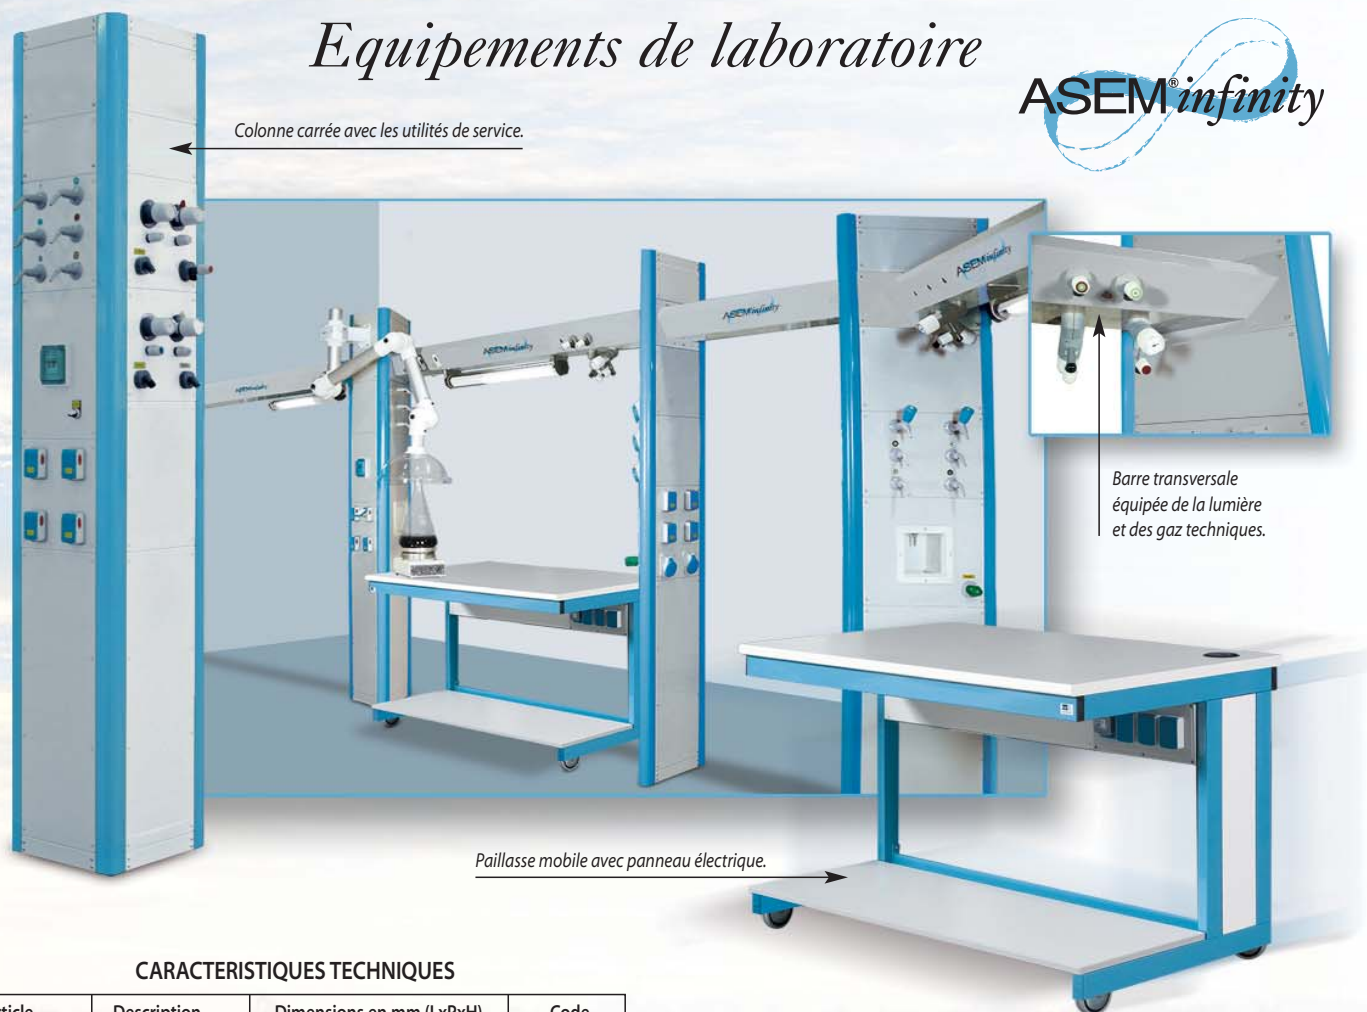

# *Equipements de laboratoire*

ASEM<sup>®</sup> *infinity*

*Vers l'infini...et au-delà*

INNOVATION, FLEXIBILITE, SIMPLICITE:  
CES MOTS EVOQUENT NOTRE NOUVELLE LIGNE PRODUITS POUR LE LABORATOIRE.

La combinaison de la modularité et de l'ergonomie  
vous permettra de configurer votre laboratoire sans aucune restriction.

Toutes les utilités de service sont installées sur des colonnes verticales sans fixation définitive au sol.  
Les agrandissements de locaux ou les modifications de configuration sont alors beaucoup plus simples,  
tout en réalisant des économies budgétaires au niveau des installations et des coûts de maintenance.

## CARACTERISTIQUES TECHNIQUES

Article	Description	Dimensions en mm (LxPxH)	Code
Colonne avec utilités service	Carré	405x405x2700	IN 00100
	Triangulaire	405x405x2700	IN 00200
Barres de liaison transversales	1200	1300x280x130	IN 00500
	1500	1600x280x130	IN 00510
	1800	1900x280x130	IN 00520
Panneaux	Fluides	290x300 avec 6 trous Ø 30	IN 00900
	Eau	290x300 avec bécotier en PP et robinet	IN 00910
	Electricité	290x300 avec 4 trous pour prise électrique	IN 00920
Paillasse mobile sur roulettes	Laminé	1200x750x900	IN 01200
	Monolithique	1200x750x900	IN 01220
	Acier inox	1200x750x900	IN 01240
	Porcelaine	1200x750x900	IN 01260
	Laminé	1500x750x900	IN 01500
	Monolithique	1500x750x900	IN 01520
	Acier inox	1500x750x900	IN 01540
	Laminé	1800x750x900	IN 01800
	Monolithique	1800x750x900	IN 01820
	Acier inox	1800x750x900	IN 01840
Utilités Services	Gaz 1 robinet		RA 201
	Gaz 2 robinets		RA 206
	Vide 1 robinet		RA 203
	Azote 1 robinet		RA 204
	Air 1 robinet		RA 202
	Stockeur de déchets liquides avec alarme de niveau		IN 02000
	Eclairage sur faisceau transversal		IN 02100
	Prise électrique		IN 02110
	Interrupteur bipolaire		IN 02150
	Connecteur réseau		IN 02160
Dispositif d'extraction	Prise téléphonique		IN 02162
	Support		CP 3011
	Bras		CP 3020
	Buses		CP 3000