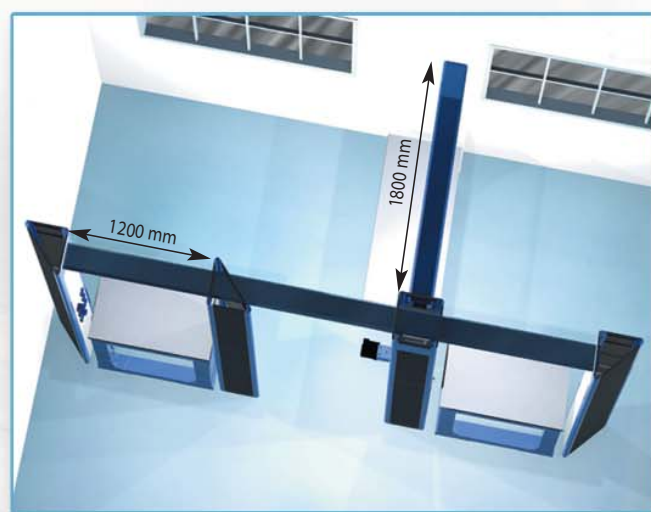

Toutes les utilités de service sont installées sur des colonnes verticales sans fixation définitive au sol.  
Les agrandissements de locaux ou les modifications de configuration sont alors beaucoup plus simples,  
tout en réalisant des économies budgétaires au niveau des installations et des coûts de maintenance.

## CARACTERISTIQUES TECHNIQUES

Article	Description	Dimensions en mm (LxPxH)	Code
Colonne avec utilités service	Carré	405x405x2700	IN 00100
	Triangulaire	405x405x2700	IN 00200
Barres de liaison transversales	1200	1300x280x130	IN 00500
	1500	1600x280x130	IN 00510
	1800	1900x280x130	IN 00520
Panneaux	Fluides	290x300 avec 6 trous Ø 30	IN 00900
	Eau	290x300 avec bécotier en PP et robinet	IN 00910
	Electricité	290x300 avec 4 trous pour prise électrique	IN 00920
Paillasse mobile sur roulettes	Laminé	1200x750x900	IN 01200
	Monolithique	1200x750x900	IN 01220
	Acier inox	1200x750x900	IN 01240
	Porcelaine	1200x750x900	IN 01260
	Laminé	1500x750x900	IN 01500
	Monolithique	1500x750x900	IN 01520
	Acier inox	1500x750x900	IN 01540
	Laminé	1800x750x900	IN 01800
	Monolithique	1800x750x900	IN 01820
	Acier inox	1800x750x900	IN 01840
Utilités Services	Gaz 1 robinet		RA 201
	Gaz 2 robinets		RA 206
	Vide 1 robinet		RA 203
	Azote 1 robinet		RA 204
	Air 1 robinet		RA 202
	Stockeur de déchets liquides avec alarme de niveau		IN 02000
	Eclairage sur faisceau transversal		IN 02100
	Prise électrique		IN 02110
	Interrupteur bipolaire		IN 02150
	Connecteur réseau		IN 02160
Dispositif d'extraction	Prise téléphonique		IN 02162
	Support		CP 3011
	Bras		CP 3020
	Buses		CP 3000

Les barres de connexion métalliques d'angle et les panneaux service mentionnés sont disponibles sur demande.